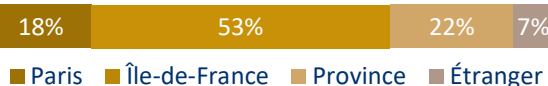

Arts plastiques

Caractéristiques des étudiants de licence 1

Source : Apogée, année 2021-2022

Sexe

Femmes : 86% Hommes : 14%

Voie du baccalauréat

Lieu d'obtention du baccalauréat

Mention au baccalauréat

Enseignements de spécialités suivis en terminale générale

Champ : diplômés du nouveau baccalauréat général

Conditions d'études en licence 1

Source : Enquête « Premières semaines à l'université » 2019-2020