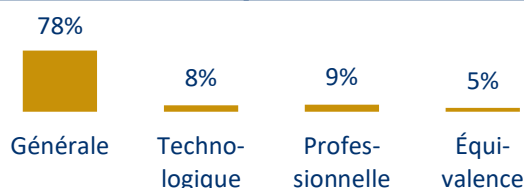

Arts plastiques

Caractéristiques des étudiants de licence 1

Source : Apogée, année 2021-2022

Sexe

Femmes : 86% Hommes : 14%

Voie du baccalauréat

Lieu d'obtention du baccalauréat

Mention au baccalauréat

Enseignements de spécialités suivis en terminale générale

Champ : diplômés du nouveau baccalauréat général

Conditions d'études en licence 1

Source : Enquête « Premières semaines à l'université » 2019-2020