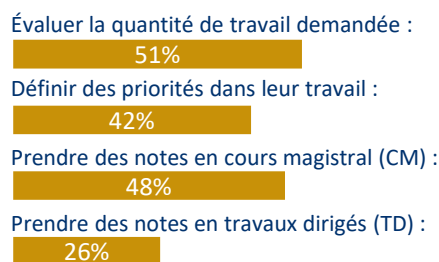

Travail personnel

Temps hebdomadaire consacré au travail personnel en dehors des cours :

Charge de travail

Perception de la charge de travail par rapport à l'année de terminale :

Adaptation au travail universitaire

Parts d'étudiants ressentant des difficultés pour :

Satisfaction

Part d'étudiants satisfaits de leur filière par rapport à l'image qu'ils s'en faisaient :