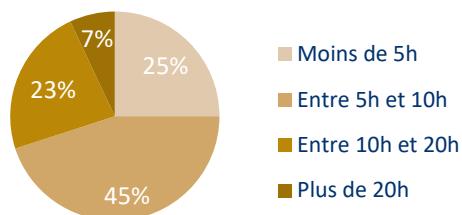

Arts plastiques

Caractéristiques des étudiants de licence 1

Source : Apogée, année 2021-2022

Sexe

Femmes : 86% Hommes : 14%

Voie du baccalauréat

Lieu d'obtention du baccalauréat

Mention au baccalauréat

Enseignements de spécialités suivis en terminale générale

Champ : diplômés du nouveau baccalauréat général

Conditions d'études en licence 1

Source : Enquête « Premières semaines à l'université » 2019-2020

Travail personnel

Temps hebdomadaire consacré au travail personnel en dehors des cours :

Charge de travail

Perception de la charge de travail par rapport à l'année de terminale :

Adaptation au travail universitaire