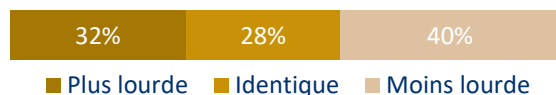

Charge de travail

Perception de la charge de travail par rapport à l'année de terminale :