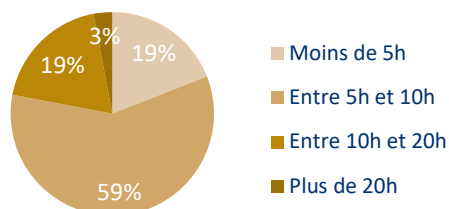

Arts plastiques

Caractéristiques des étudiants de licence 1

361 inscrits pour l'année 2023-2024

Source : Apogée

Sexe

Femmes : 84% Hommes : 16%

Voie du baccalauréat

Lieu d'obtention du baccalauréat

Mention au baccalauréat

Enseignements de spécialités suivis en terminale générale

Champ : diplômés du nouveau baccalauréat général

Conditions d'études en licence 1

Source : Enquête « Premières semaines à l'université » 2021-2022

Travail personnel

Temps hebdomadaire consacré au travail personnel en dehors des cours :

Adaptation au travail universitaire

Parts d'étudiants ressentant des difficultés pour :

Charge de travail

Perception de la charge de travail par rapport à l'année de terminale :