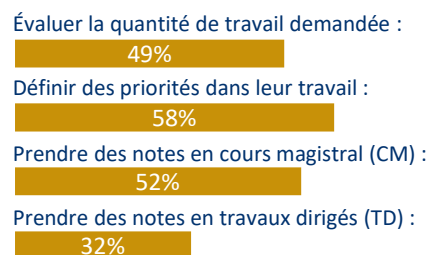

Adaptation au travail universitaire

Parts d'étudiants ressentant des difficultés pour :