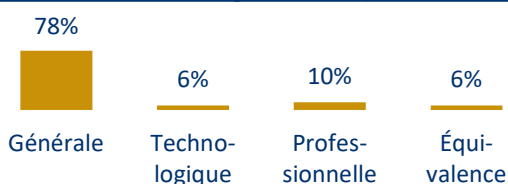

Arts plastiques

Caractéristiques des étudiants de licence 1

361 inscrits pour l'année 2023-2024

Source : Apogée

Sexe

Femmes : 84% Hommes : 16%

Voie du baccalauréat

Lieu d'obtention du baccalauréat

Mention au baccalauréat

Enseignements de spécialités suivis en terminale générale

Champ : diplômés du nouveau baccalauréat général

Conditions d'études en licence 1

Source : Enquête « Premières semaines à l'université » 2021-2022