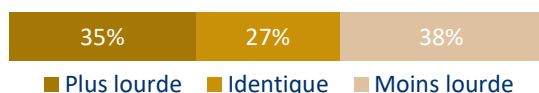

Mention au baccalauréat

Enseignements de spécialités suivis en terminale générale

Champ : diplômés du nouveau baccalauréat général

Conditions d'études en licence 1

Source : Enquête « Premières semaines à l'université » 2021-2022

Travail personnel

Temps hebdomadaire consacré au travail personnel en dehors des cours :

Adaptation au travail universitaire

Parts d'étudiants ressentant des difficultés pour :

Charge de travail

Perception de la charge de travail par rapport à l'année de terminale :

Satisfaction

Part d'étudiants satisfaits de leur filière par rapport à l'image qu'ils s'en faisaient :