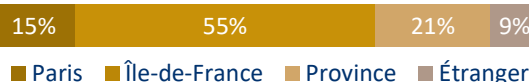

Arts plastiques

Caractéristiques des étudiants de licence 1

361 inscrits pour l'année 2023-2024

Source : Apogée

Sexe

Femmes : 84% Hommes : 16%

Voie du baccalauréat

Lieu d'obtention du baccalauréat

Mention au baccalauréat

Enseignements de spécialités suivis en terminale générale

Champ : diplômés du nouveau baccalauréat général

Conditions d'études en licence 1

Source : Enquête « Premières semaines à l'université » 2021-2022