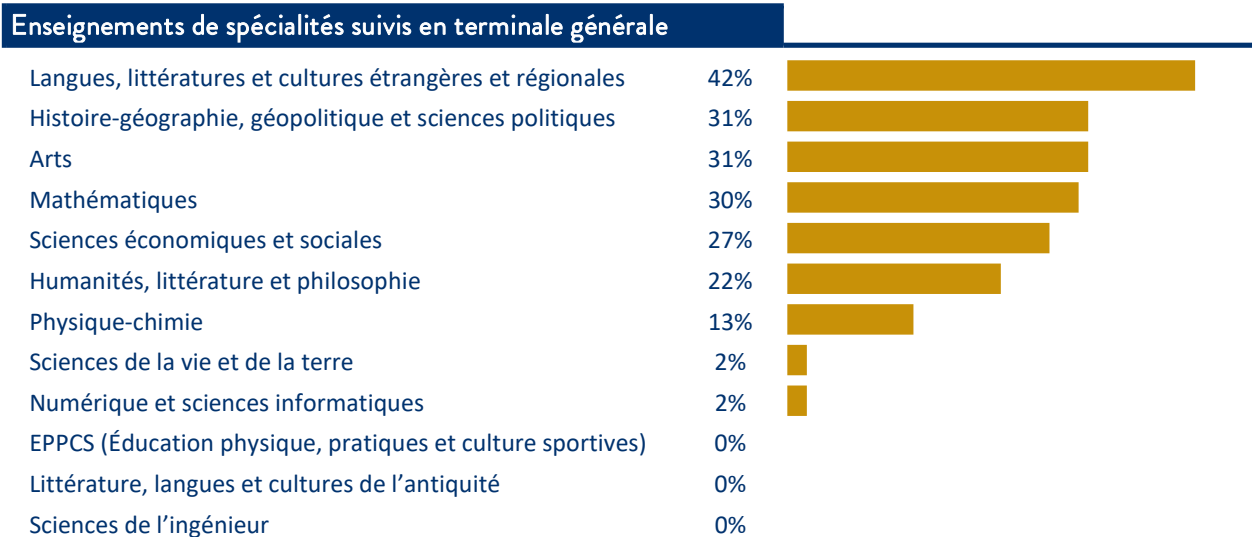

Cinéma

(licence mention cinéma et doubles licences)

Caractéristiques des étudiants de licence 1

154 inscrits pour l'année 2023-2024

Source : Apogée

Champ : diplômés du nouveau baccalauréat général

Conditions d'études en licence 1

Source : Enquête « Premières semaines à l'université » 2021-2022