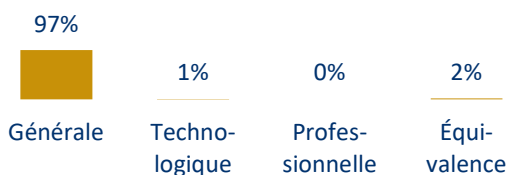

## Gestion

(licence mention gestion et doubles licences)

### Caractéristiques des étudiants de licence 1

904 inscrits pour l'année 2023-2024

Source : Apogée

#### Sexe

Femmes : 53%    Hommes : 47%

#### Voie du baccalauréat