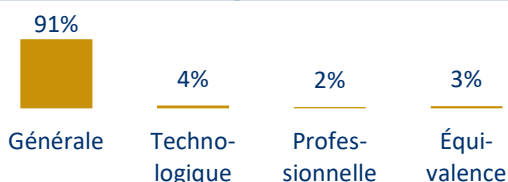

### (licence mention histoire et doubles licences)

#### Caractéristiques des étudiants de licence 1

940 inscrits pour l'année 2023-2024

Source : Apogée

##### Sexe

Femmes : 54%    Hommes : 46%

##### Voie du baccalauréat