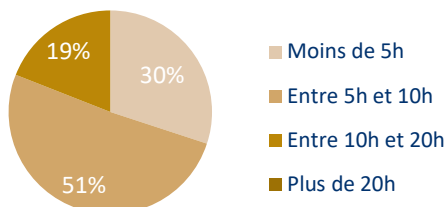

Sciences sociales

Caractéristiques des étudiants de licence 1

101 inscrits pour l'année 2023-2024

Source : Apogée

Sexe

Femmes : 74% Hommes : 26%

Voie du baccalauréat

Lieu d'obtention du baccalauréat

Mention au baccalauréat

Enseignements de spécialités suivis en terminale générale

Champ : diplômés du nouveau baccalauréat général

Conditions d'études en licence 1

Source : Enquête « Premières semaines à l'université » 2021-2022

Travail personnel

Temps hebdomadaire consacré au travail personnel en dehors des cours :

Charge de travail

Perception de la charge de travail par rapport à l'année de terminale :

Adaptation au travail universitaire