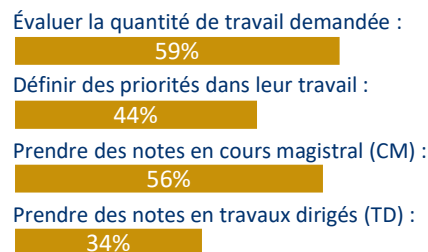

Travail personnel

Temps hebdomadaire consacré au travail personnel en dehors des cours :

Charge de travail

Perception de la charge de travail par rapport à l'année de terminale :

Adaptation au travail universitaire

Parts d'étudiants ressentant des difficultés pour :

Satisfaction

Part d'étudiants satisfaits de leur filière par rapport à l'image qu'ils s'en faisaient :