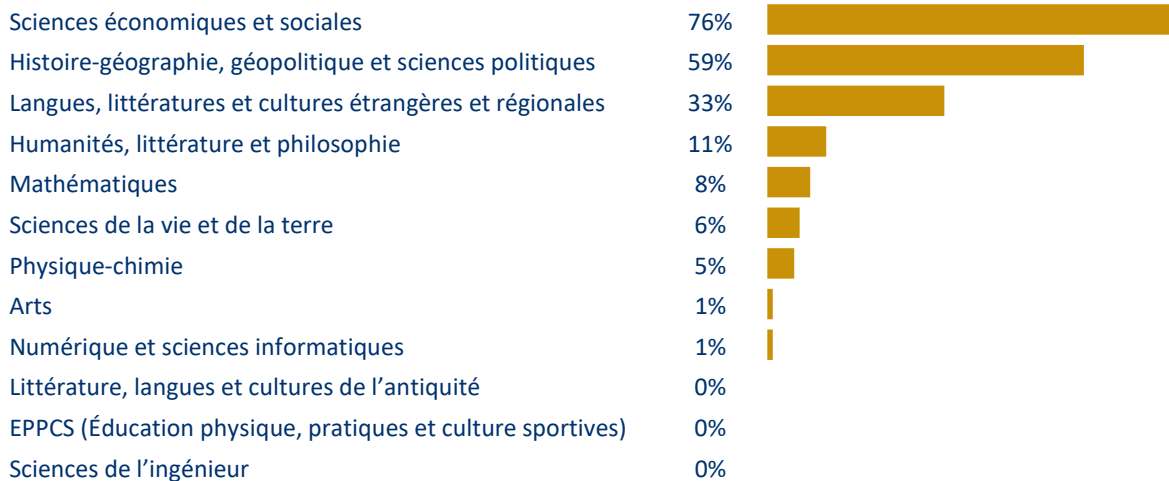

Sciences sociales

Caractéristiques des étudiants de licence 1

101 inscrits pour l'année 2023-2024

Source : Apogée

Sexe

Femmes : 74% Hommes : 26%

Voie du baccalauréat

Lieu d'obtention du baccalauréat

Mention au baccalauréat

Enseignements de spécialités suivis en terminale générale

Champ : diplômés du nouveau baccalauréat général

Conditions d'études en licence 1

Source : Enquête « Premières semaines à l'université » 2021-2022