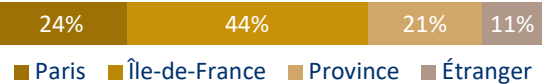

Sciences sociales

Caractéristiques des étudiants de licence 1

101 inscrits pour l'année 2023-2024

Source : Apogée

Sexe

Femmes : 74% Hommes : 26%

Voie du baccalauréat

Lieu d'obtention du baccalauréat

Mention au baccalauréat

Enseignements de spécialités suivis en terminale générale

Champ : diplômés du nouveau baccalauréat général

Conditions d'études en licence 1

Source : Enquête « Premières semaines à l'université » 2021-2022