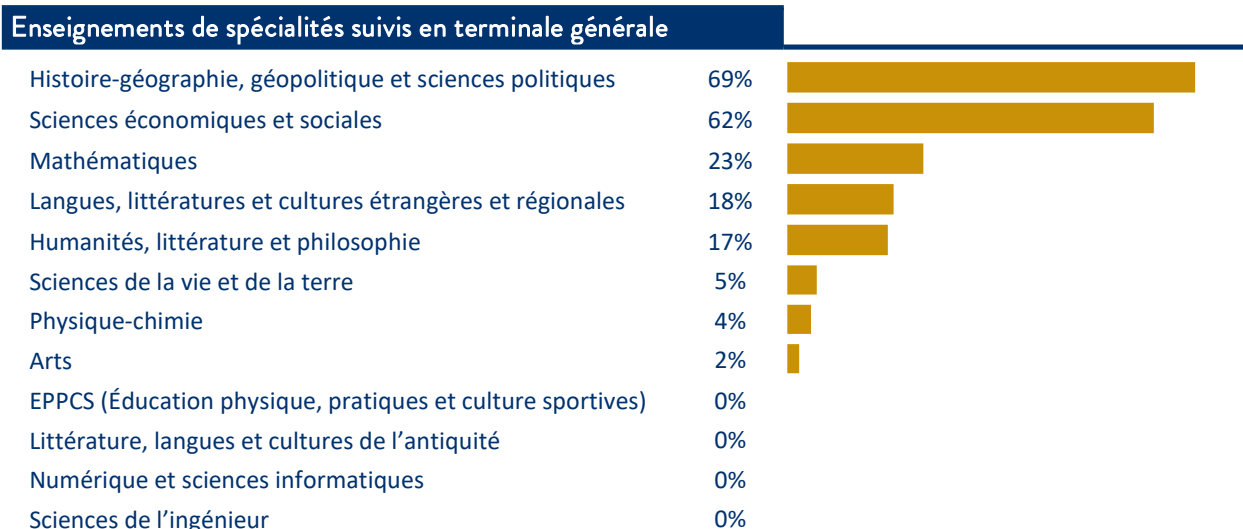

Droit

(licence mention droit et doubles licences)

Caractéristiques des étudiants de licence 1

1 182 inscrits pour l'année 2023-2024

Source : Apogée

Champ : diplômés du nouveau baccalauréat général

Conditions d'études en licence 1

Source : Enquête « Premières semaines à l'université » 2021-2022