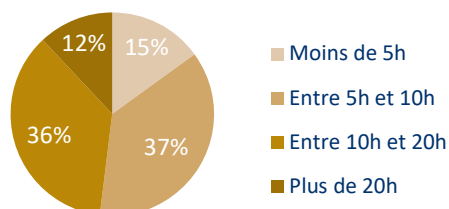

MIASHS

(Mathématiques et informatique appliquées aux sciences humaines et sociales)

Caractéristiques des étudiants de licence 1

229 inscrits pour l'année 2023-2024

Source : Apogée

Sexe

Femmes : 44% Hommes : 56%

Voie du baccalauréat

Lieu d'obtention du baccalauréat

Mention au baccalauréat

Enseignements de spécialités suivis en terminale générale

Champ : diplômés du nouveau baccalauréat général

Conditions d'études en licence 1

Source : Enquête « Premières semaines à l'université » 2021-2022

Travail personnel

Temps hebdomadaire consacré au travail personnel en dehors des cours :

Adaptation au travail universitaire

Parts d'étudiants ressentant des difficultés pour :