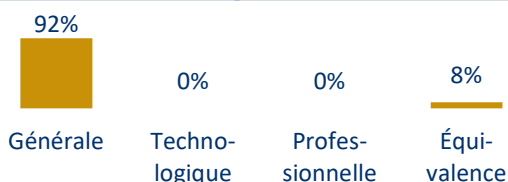

MIASHS

(Mathématiques et informatique appliquées aux sciences humaines et sociales)

Caractéristiques des étudiants de licence 1

229 inscrits pour l'année 2023-2024

Source : Apogée

Sexe

Femmes : 44% Hommes : 56%

Voie du baccalauréat

Lieu d'obtention du baccalauréat

Mention au baccalauréat

Enseignements de spécialités suivis en terminale générale

Champ : diplômés du nouveau baccalauréat général

Conditions d'études en licence 1