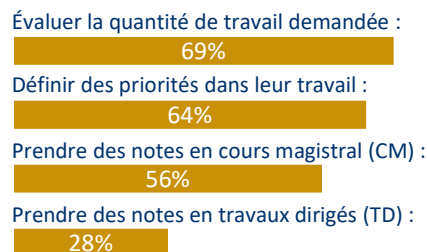

Voie du baccalauréat

Lieu d'obtention du baccalauréat

Mention au baccalauréat

Enseignements de spécialités suivis en terminale générale

Champ : diplômés du nouveau baccalauréat général

Conditions d'études en licence 1

Source : Enquête « Premières semaines à l'université » 2021-2022

Travail personnel

Temps hebdomadaire consacré au travail personnel en dehors des cours :

Adaptation au travail universitaire

Parts d'étudiants ressentant des difficultés pour :

Charge de travail

Perception de la charge de travail par rapport à l'année de terminale :

Satisfaction

Part d'étudiants satisfaits de leur filière par rapport à l'image qu'ils s'en faisaient :