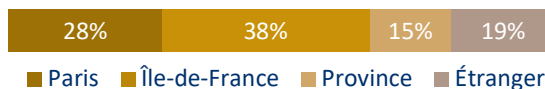

MIASHS

(Mathématiques et informatique appliquées aux sciences humaines et sociales)

Caractéristiques des étudiants de licence 1

229 inscrits pour l'année 2023-2024

Source : Apogée

Sexe

Femmes : 44% Hommes : 56%

Voie du baccalauréat

Lieu d'obtention du baccalauréat

Mention au baccalauréat

Enseignements de spécialités suivis en terminale générale

Champ : diplômés du nouveau baccalauréat général

Conditions d'études en licence 1