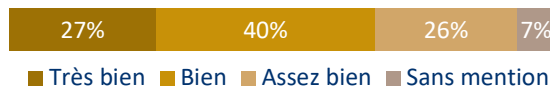

MIASHS

(Mathématiques et informatique appliquées aux sciences humaines et sociales)

Caractéristiques des étudiants de licence 1

229 inscrits pour l'année 2023-2024

Source : Apogée

Sexe

Femmes : 44% Hommes : 56%

Voie du baccalauréat

Lieu d'obtention du baccalauréat

Mention au baccalauréat

Enseignements de spécialités suivis en terminale générale

Champ : diplômés du nouveau baccalauréat général

Conditions d'études en licence 1