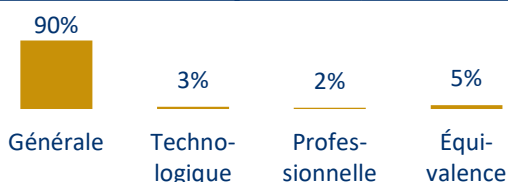

### Caractéristiques des étudiants de licence 1

6 219 inscrits pour l'année 2023-2024

Source : Apogée

#### Sexe

Femmes : 61%    Hommes : 39%

#### Voie du baccalauréat