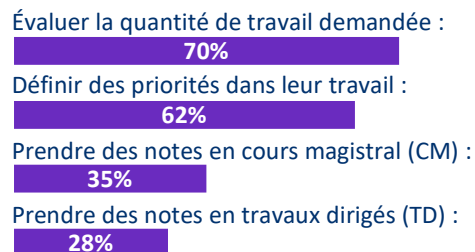

Voie du baccalauréat

Lieu d'obtention du baccalauréat

Mention au baccalauréat

Enseignements de spécialités suivis en terminale générale

Champ : diplômés du nouveau baccalauréat général

Conditions d'études en licence 1

Source : Enquête « Premières semaines à l'université » 2022-2023

Travail personnel

Temps hebdomadaire consacré au travail personnel en dehors des cours :

Adaptation au travail universitaire

Parts d'étudiants ressentant des difficultés pour :

Charge de travail

Perception de la charge de travail par rapport à l'année de terminale :

Satisfaction

Part d'étudiants satisfaits de leur filière par rapport à l'image qu'ils s'en faisaient :