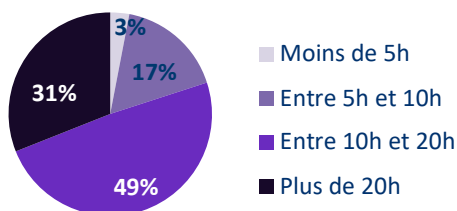

Taux de réussite

Science politique

(licence mention science politique et doubles licences)

Caractéristiques des étudiants de licence 1

284 inscrits pour l'année 2024-2025

Source : Apogée

Sexe

Femmes : **74%** Hommes : **26%**

Voie du baccalauréat

Lieu d'obtention du baccalauréat

Mention au baccalauréat

Enseignements de spécialités suivis en terminale générale

Champ : diplômés du nouveau baccalauréat général

Conditions d'études en licence 1

Source : Enquête « Premières semaines à l'université » 2022-2023

Travail personnel

Temps hebdomadaire consacré au travail personnel en dehors des cours :

Adaptation au travail universitaire

Parts d'étudiants ressentant des difficultés pour :