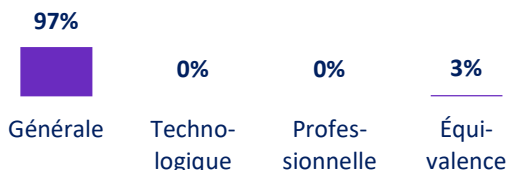

Taux de réussite

Science politique

(licence mention science politique et doubles licences)

Caractéristiques des étudiants de licence 1

284 inscrits pour l'année 2024-2025

Source : Apogée

Sexe

Femmes : **74%** Hommes : **26%**

Voie du baccalauréat

Lieu d'obtention du baccalauréat

Mention au baccalauréat

Enseignements de spécialités suivis en terminale générale

Champ : diplômés du nouveau baccalauréat général

Conditions d'études en licence 1