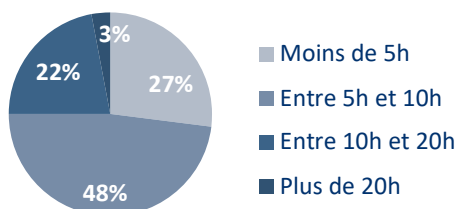

Caractéristiques des étudiants de licence 1

107 inscrits pour l'année 2024-2025

Source : Apogée

Sexe

Femmes : **79%** Hommes : **21%**

Voie du baccalauréat

Lieu d'obtention du baccalauréat

Mention au baccalauréat

Enseignements de spécialités suivis en terminale générale

Champ : diplômés du nouveau baccalauréat général

Conditions d'études en licence 1

Source : Enquête « Premières semaines à l'université » 2022-2023

Travail personnel

Temps hebdomadaire consacré au travail personnel en dehors des cours :

Adaptation au travail universitaire

Parts d'étudiants ressentant des difficultés pour :

Évaluer la quantité de travail demandée : **51%**