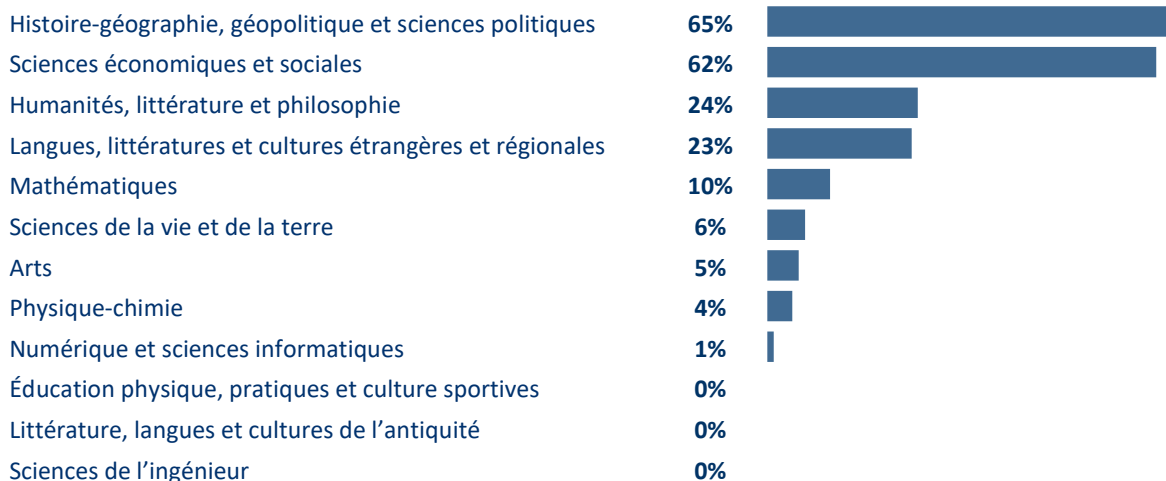

Caractéristiques des étudiants de licence 1

107 inscrits pour l'année 2024-2025

Source : Apogée

Sexe

Femmes : **79%** Hommes : **21%**

Voie du baccalauréat

Lieu d'obtention du baccalauréat

Mention au baccalauréat

Enseignements de spécialités suivis en terminale générale

Champ : diplômés du nouveau baccalauréat général

Conditions d'études en licence 1

Source : Enquête « Premières semaines à l'université » 2022-2023